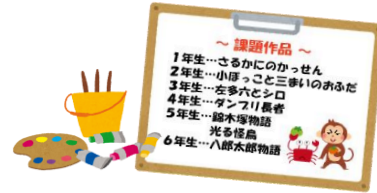

花輪図書館だより

2025年2月号

February
2025年2月1日発行

kazuno City Hanawa Public Library

日	月	火	水	木	金	土
						1
2	3	4	5	6	7	8
9	10	11	12	13	14	15
16	17	18	19	20	21	22
23	24	25	26	27	28	

図書館休館日

2・3月のTopics

令和6年度 読書感想画コンクール展示会

2月1日(土)～2月14日(金) 8:30～22:00(最終日は13:00まで)

場所：鹿角市文化の杜交流館 コモッセ (1階 こもれば広場 / 2階 花輪図書館・ホワイエ)

※ 花輪図書館は、9:00～19:00まで開館。2月3日(月)・2月10日(月)は、休館日となります。

市内の小学生、比内支援学校かづの校の皆さんが、ふるさと鹿角の伝説・民話の昔語りを聞いて描いた232作品の読書感想画を展示します。ぜひ、ご覧ください！